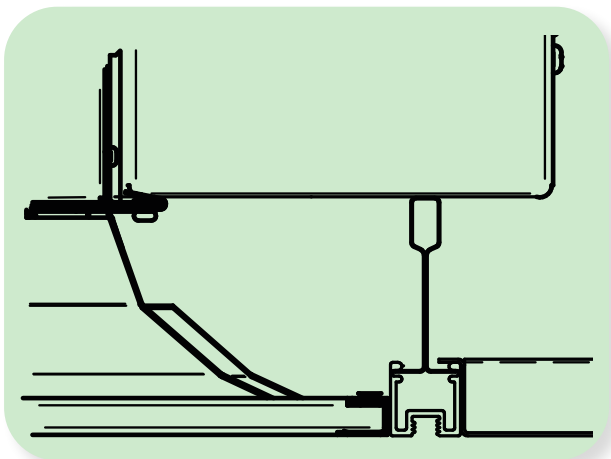

Rockfon L

Choose PARASOL Zenith, size 592, 1192

Suspended ceiling adaptations

Donn FINELINE

Choose PARASOL Zenith, size 584, 1184

Donn DX 15/24

Choose PARASOL Zenith, size 592, 1192

SAS 130