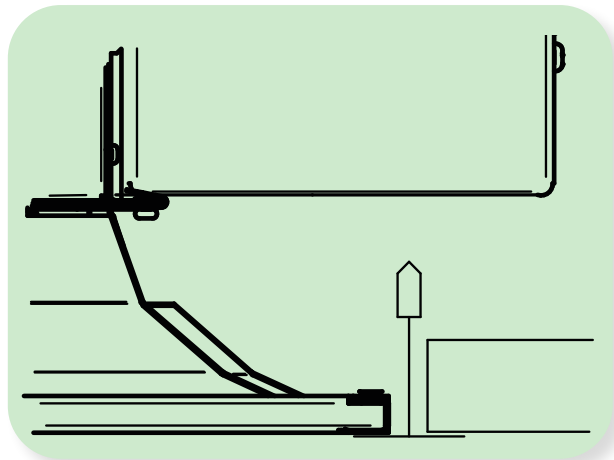

Rockfon L

Choose PARASOL Zenith, size 592, 1192

Suspended ceiling adaptations

Donn FINELINE

Choose PARASOL Zenith, size 584, 1184

Donn DX 15/24

Choose PARASOL Zenith, size 592, 1192

SAS 130