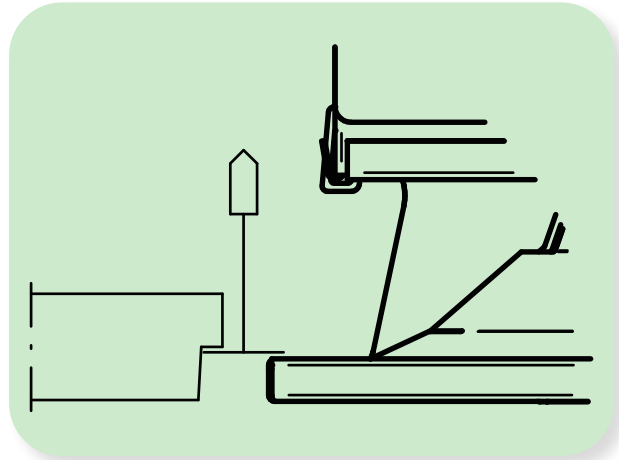

C-C 24 Inch	603	1213
	603	1823
	603	2433
	603	3043

Suspended ceiling adaptations for PARASOL Classic, WISE Parasol

Ecophon Focus A15/A24

Choose PARASOL Classic, size 592, 1192

Ecophon Focus E15

Choose PARASOL Classic, size 592, 1192